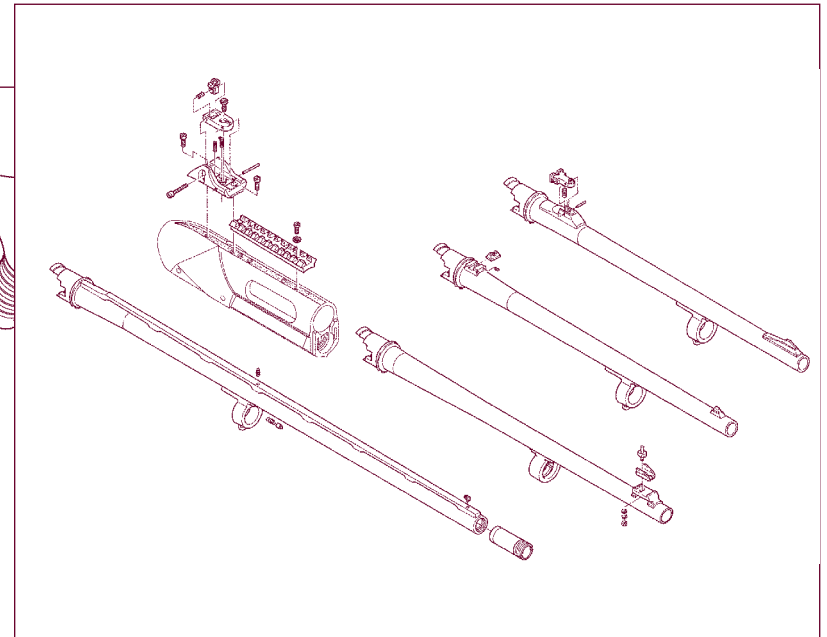

Gruppi canne e mire
Barrels and sights groups
Groupes canons et mires

Esploso complessivo
Total exploded view
Vue éclatée d'ensemble