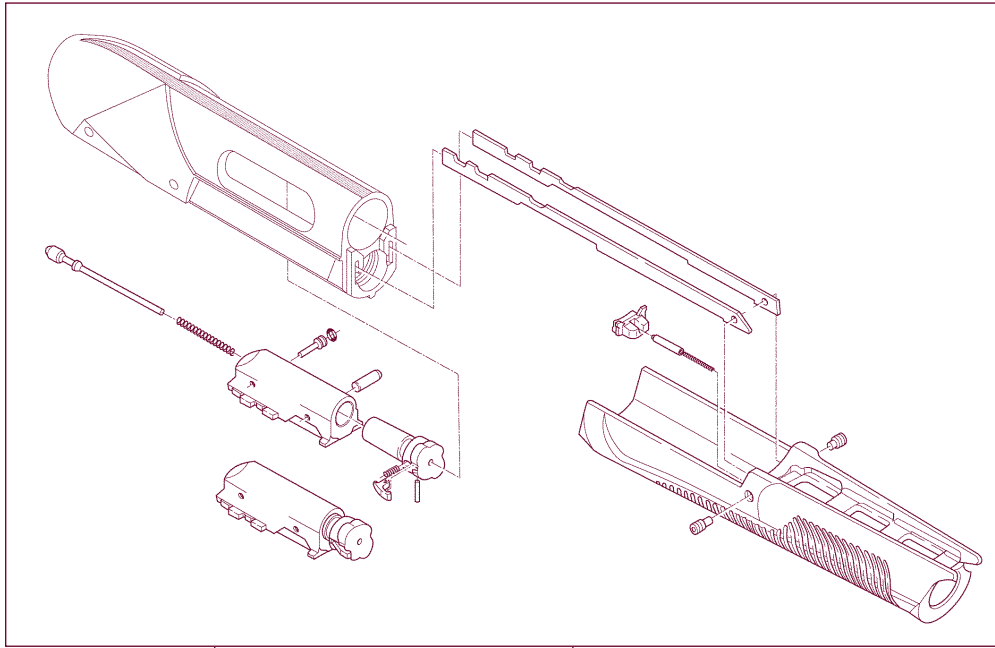

*Telescopic Stock,
adjustable in 5 different
position*

Crosse Télescopique
réglable en 5 différents
positions

Cinghia portafucile regolabile a tre attacchi optional

Optional adjustable shotgun strap with three-way swivels

Bretelle porte-fusil en option à trois boucles d'attelage.

Maglietta per attacco cinghia

Sling swivel for strap attachment

Anneau Grenadière pour accrocher la bretelle

SUPERNOVA PUMP ACTION

Gruppo otturatore, carcassa e astina
Bolt, receiver and fore-end group
Groupe obturateur, carcasse et devant