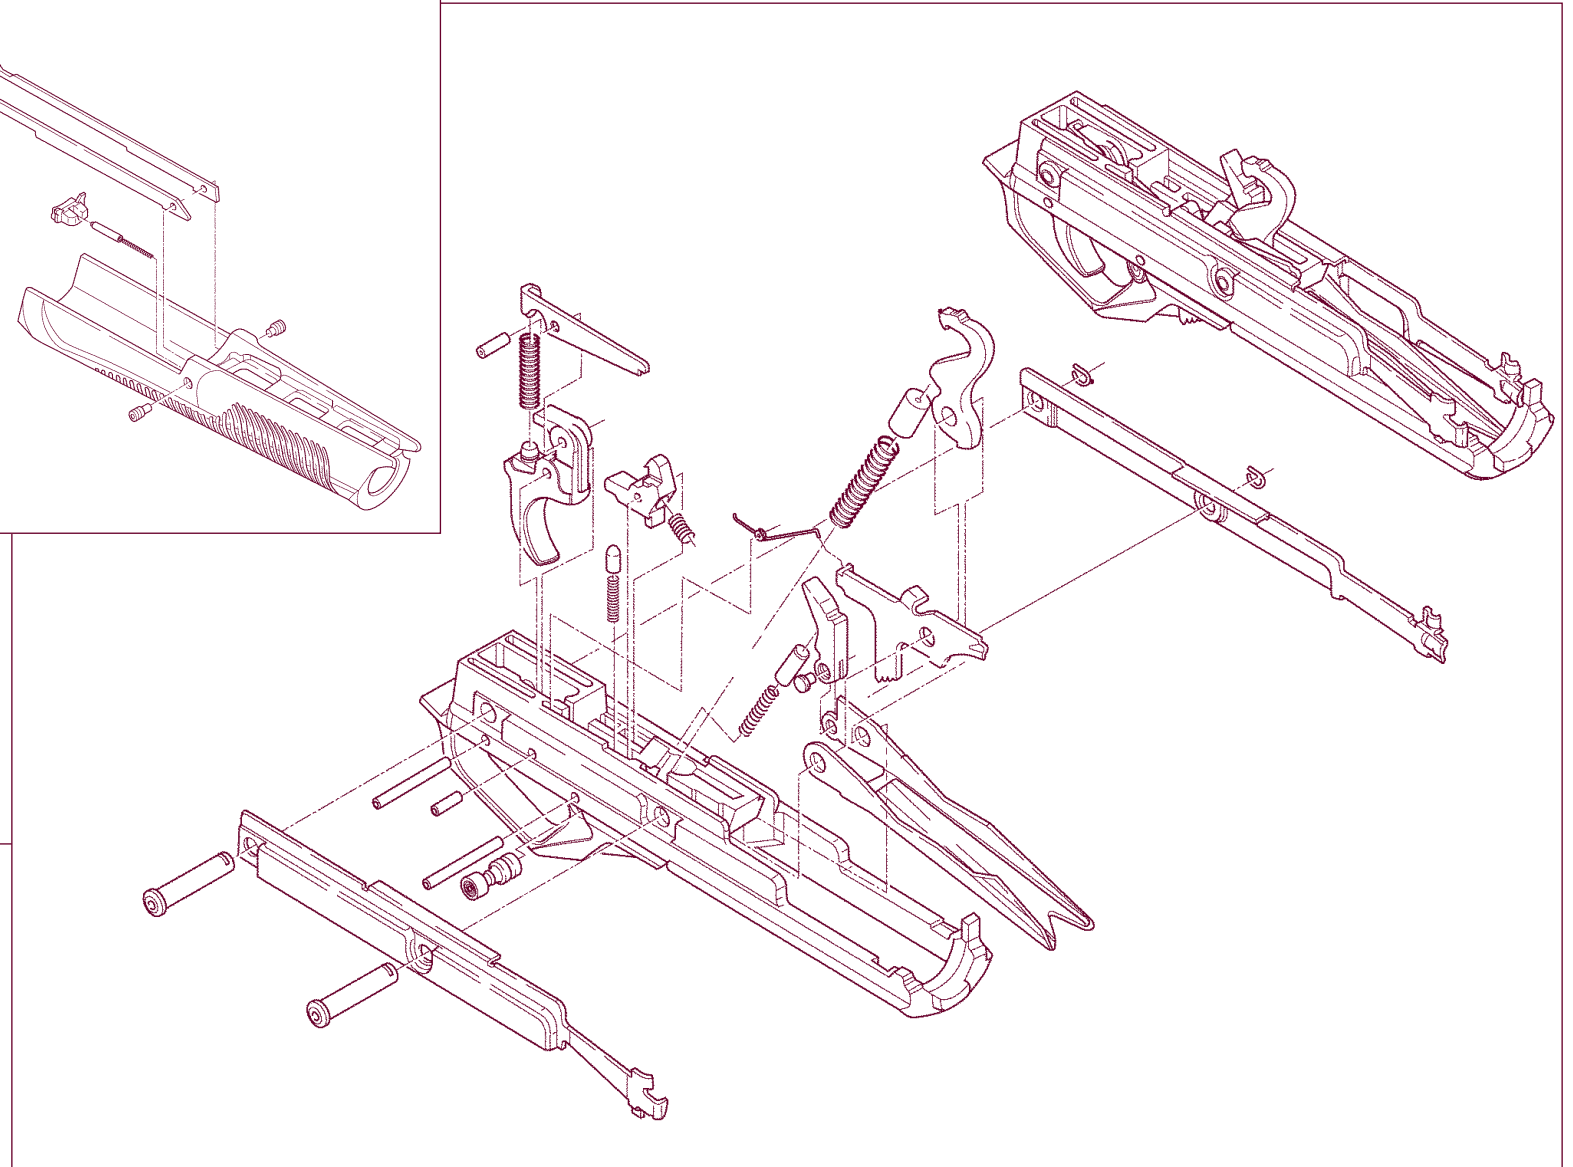

SUPERNOVA PUMP ACTION

Gruppo otturatore, carcassa e astina
Bolt, receiver and fore-end group
Groupe obturateur, carcasse et devant

Gruppo guardia
Trigger group
Groupe de sous-garde

AR.P.08